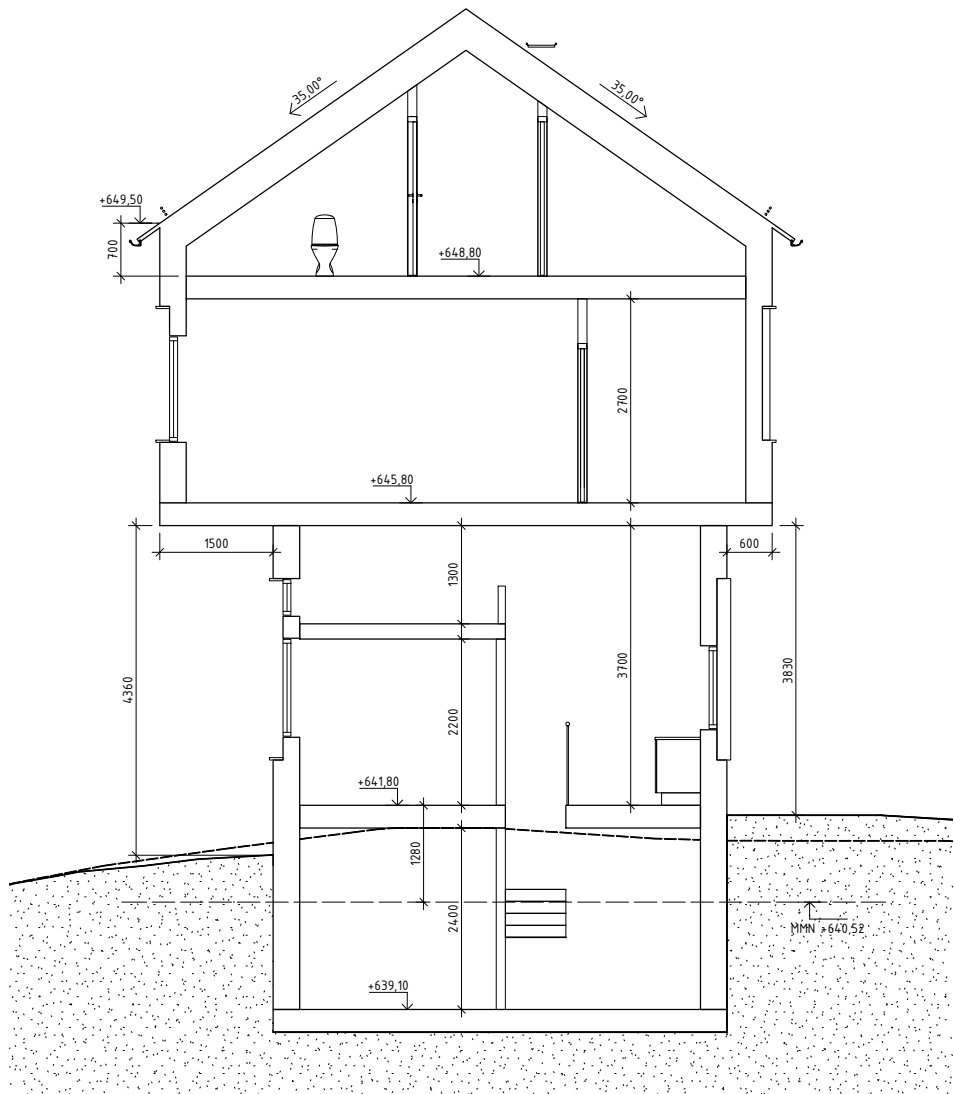

LÄGENHET 19

5 RoK + sovloft - Yta 124 kvm varav 83 kvm boyta

Takhöjd nedre våning 2,4 m.

Takhöjd övre våning 3,7 m, om annat ej anges.

FÖRKLARINGAR

DM	Diskmaskin
FRD	Förråd
G	Garderob
KI	Kaminsats
K/F	Kylskåp/Frys
ST	Städsåp
TP	Tvättpelare
TS	Torkskåp
U/M	Ugn/Micro

LOFT

VÅNING 1 (ÖVRE DEL)

KÄLLARE/SOUTERRÄNG (NEDRE DEL)

FUNÄSDALEN - BRF CHALET KÅVAN - CHALET BOFAKTABLAD

Skala: 1 : 100(A4)

Med reservation för eventuella ändringar och ytavvikelser

HUS 3 - SEKTION A

HUS 3 - SEKTION B