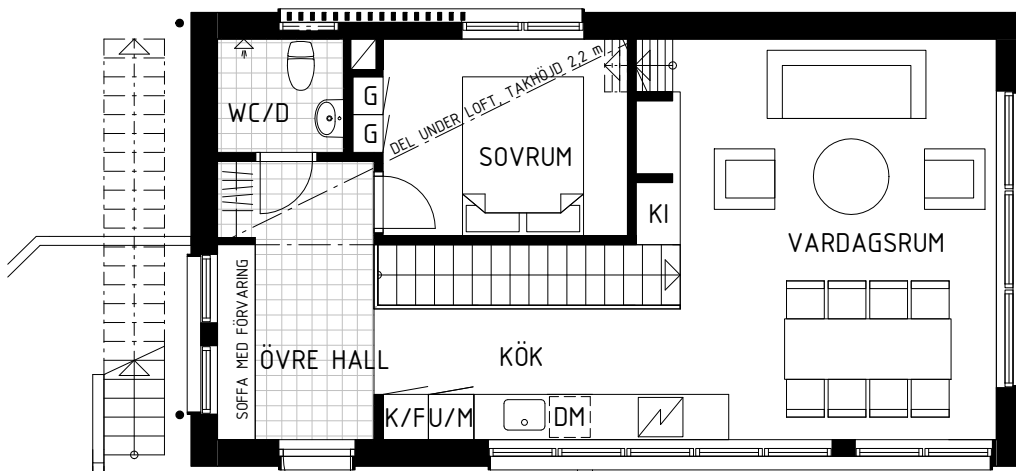

LÄGENHET 19

5 RoK + sovloft - Yta 124 kvm varav 83 kvm boyta

Takhöjd nedre våning 2,4 m.

Takhöjd övre våning 3,7 m, om annat ej anges.

FÖRKLARINGAR

DM	Diskmaskin
FRD	Förråd
G	Garderob
KI	Kaminsats
K/F	Kylskåp/Frys
ST	Städsåp
TP	Tvättpelare
TS	Torkskåp
U/M	Ugn/Micro

LOFT

VÅNING 1 (ÖVRE DEL)

KÄLLARE/SOUTERRÄNG (NEDRE DEL)

FUNÄSDALEN - BRF CHALET KÅVAN - CHALET BOFAKTABLAD

Skala: 1 : 100(A4)

Med reservation för eventuella ändringar och ytavvikelser

HUS 3 - SEKTION A

HUS 3 - SEKTION B