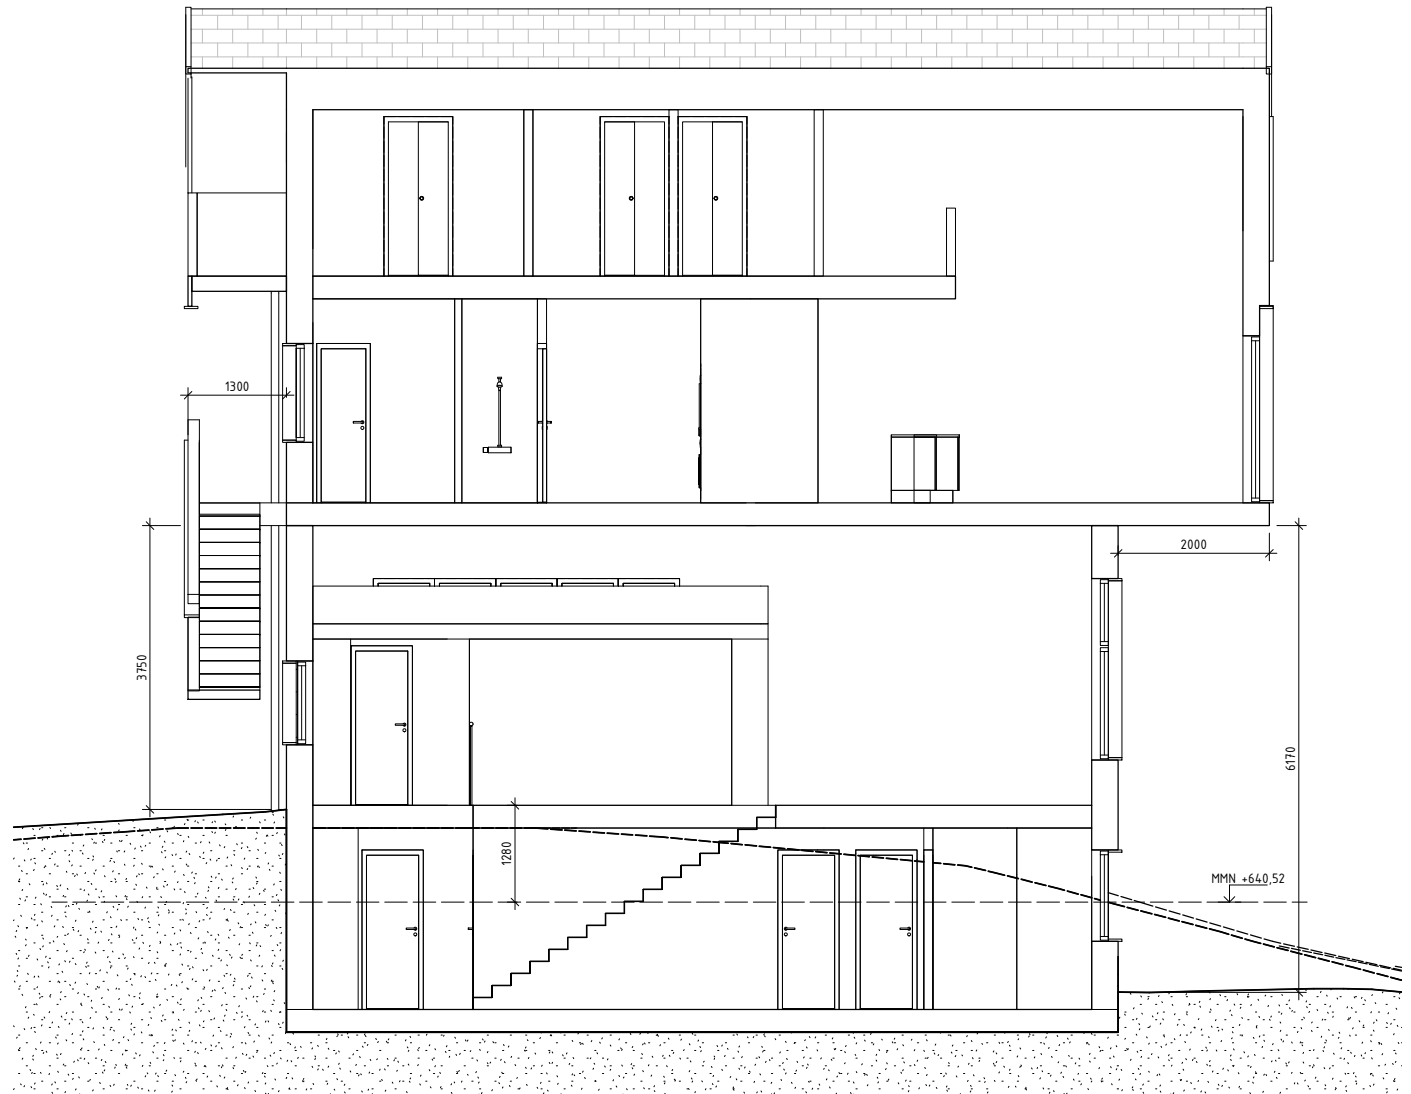

LOFT

VÅNING 1 (ÖVRE DEL)

KÄLLARE/SOUTERRÄNG (NEDRE DEL)

FUNÄSDALEN - BRF CHALET KÅVAN - CHALET BOFAKTABLAD

Skala: 1 : 100(A4)

Med reservation för eventuella ändringar och ytavvikelser

HUS 3 - SEKTION A

HUS 3 - SEKTION B

MURMAN ARKITEKTER

BRF CHALET KÅVAN CHALET

MATERIAL OCH TYPRUMSA

Datum: 21-09-27
rev: 21-10-05

UTVÄNDIGA MATERIAL

Fasadpanel

Liggande limträpanel B=300, Martinssons el likv. Brunlaserad
Inslag av "kyrkspån" Brunlaserad