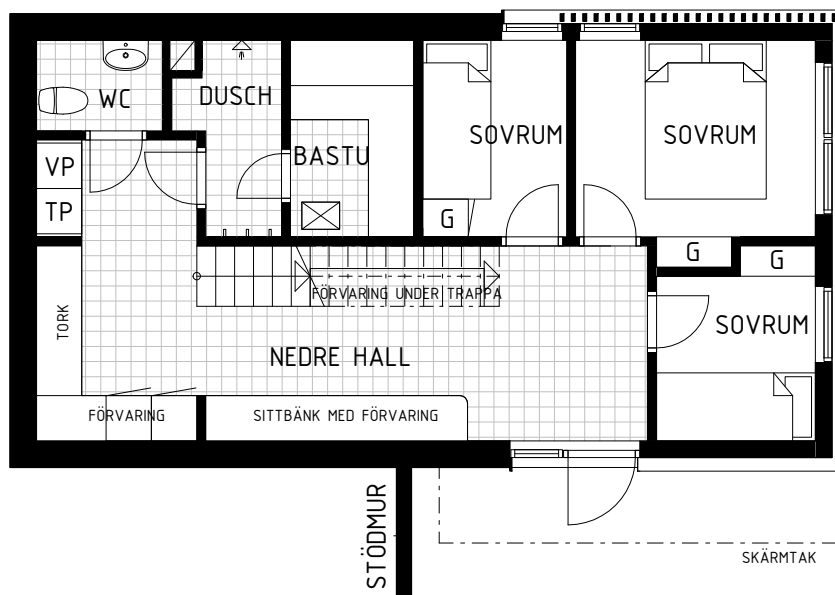

LÄGENHET 19

5 RoK + sovloft - Yta 124 kvm varav 83 kvm boyta

Takhöjd nedre våning 2,4 m.

Takhöjd övre våning 3,7 m, om annat ej anges.

FÖRKLARINGAR

DM	Diskmaskin
FRD	Förråd
G	Garderob
KI	Kaminsats
K/F	Kylskåp/Frys
ST	Städsåp
TP	Tvättpelare
TS	Torkskåp
U/M	Ugn/Micro

LOFT

VÅNING 1 (ÖVRE DEL)

KÄLLARE/SOUTERRÄNG (NEDRE DEL)

FUNÄSDALEN - BRF CHALET KÅVAN - CHALET BOFAKTABLAD

Skala: 1 : 100(A4)

Med reservation för eventuella ändringar och ytavvikelser

HUS 3 - SEKTION A

HUS 3 - SEKTION B