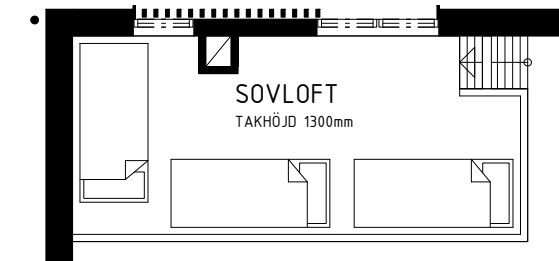

LÄGENHET 19

5 RoK + sovloft - Yta 124 kvm varav 83 kvm boyta

Takhöjd nedre våning 2,4 m.

Takhöjd övre våning 3,7 m, om annat ej anges.

FÖRKLARINGAR

DM	Diskmaskin
FRD	Förråd
G	Garderob
KI	Kaminsats
K/F	Kylskåp/Frys
ST	Städsåp
TP	Tvättpelare
TS	Torkskåp
U/M	Ugn/Micro

LOFT

VÅNING 1 (ÖVRE DEL)

KÄLLARE/SOUTERRÄNG (NEDRE DEL)

FUNÄSDALEN - BRF CHALET KÅVAN - CHALET BOFAKTABLAD

Skala: 1 : 100(A4)

Med reservation för eventuella ändringar och ytavvikelser

HUS 3 - SEKTION A

HUS 3 - SEKTION B